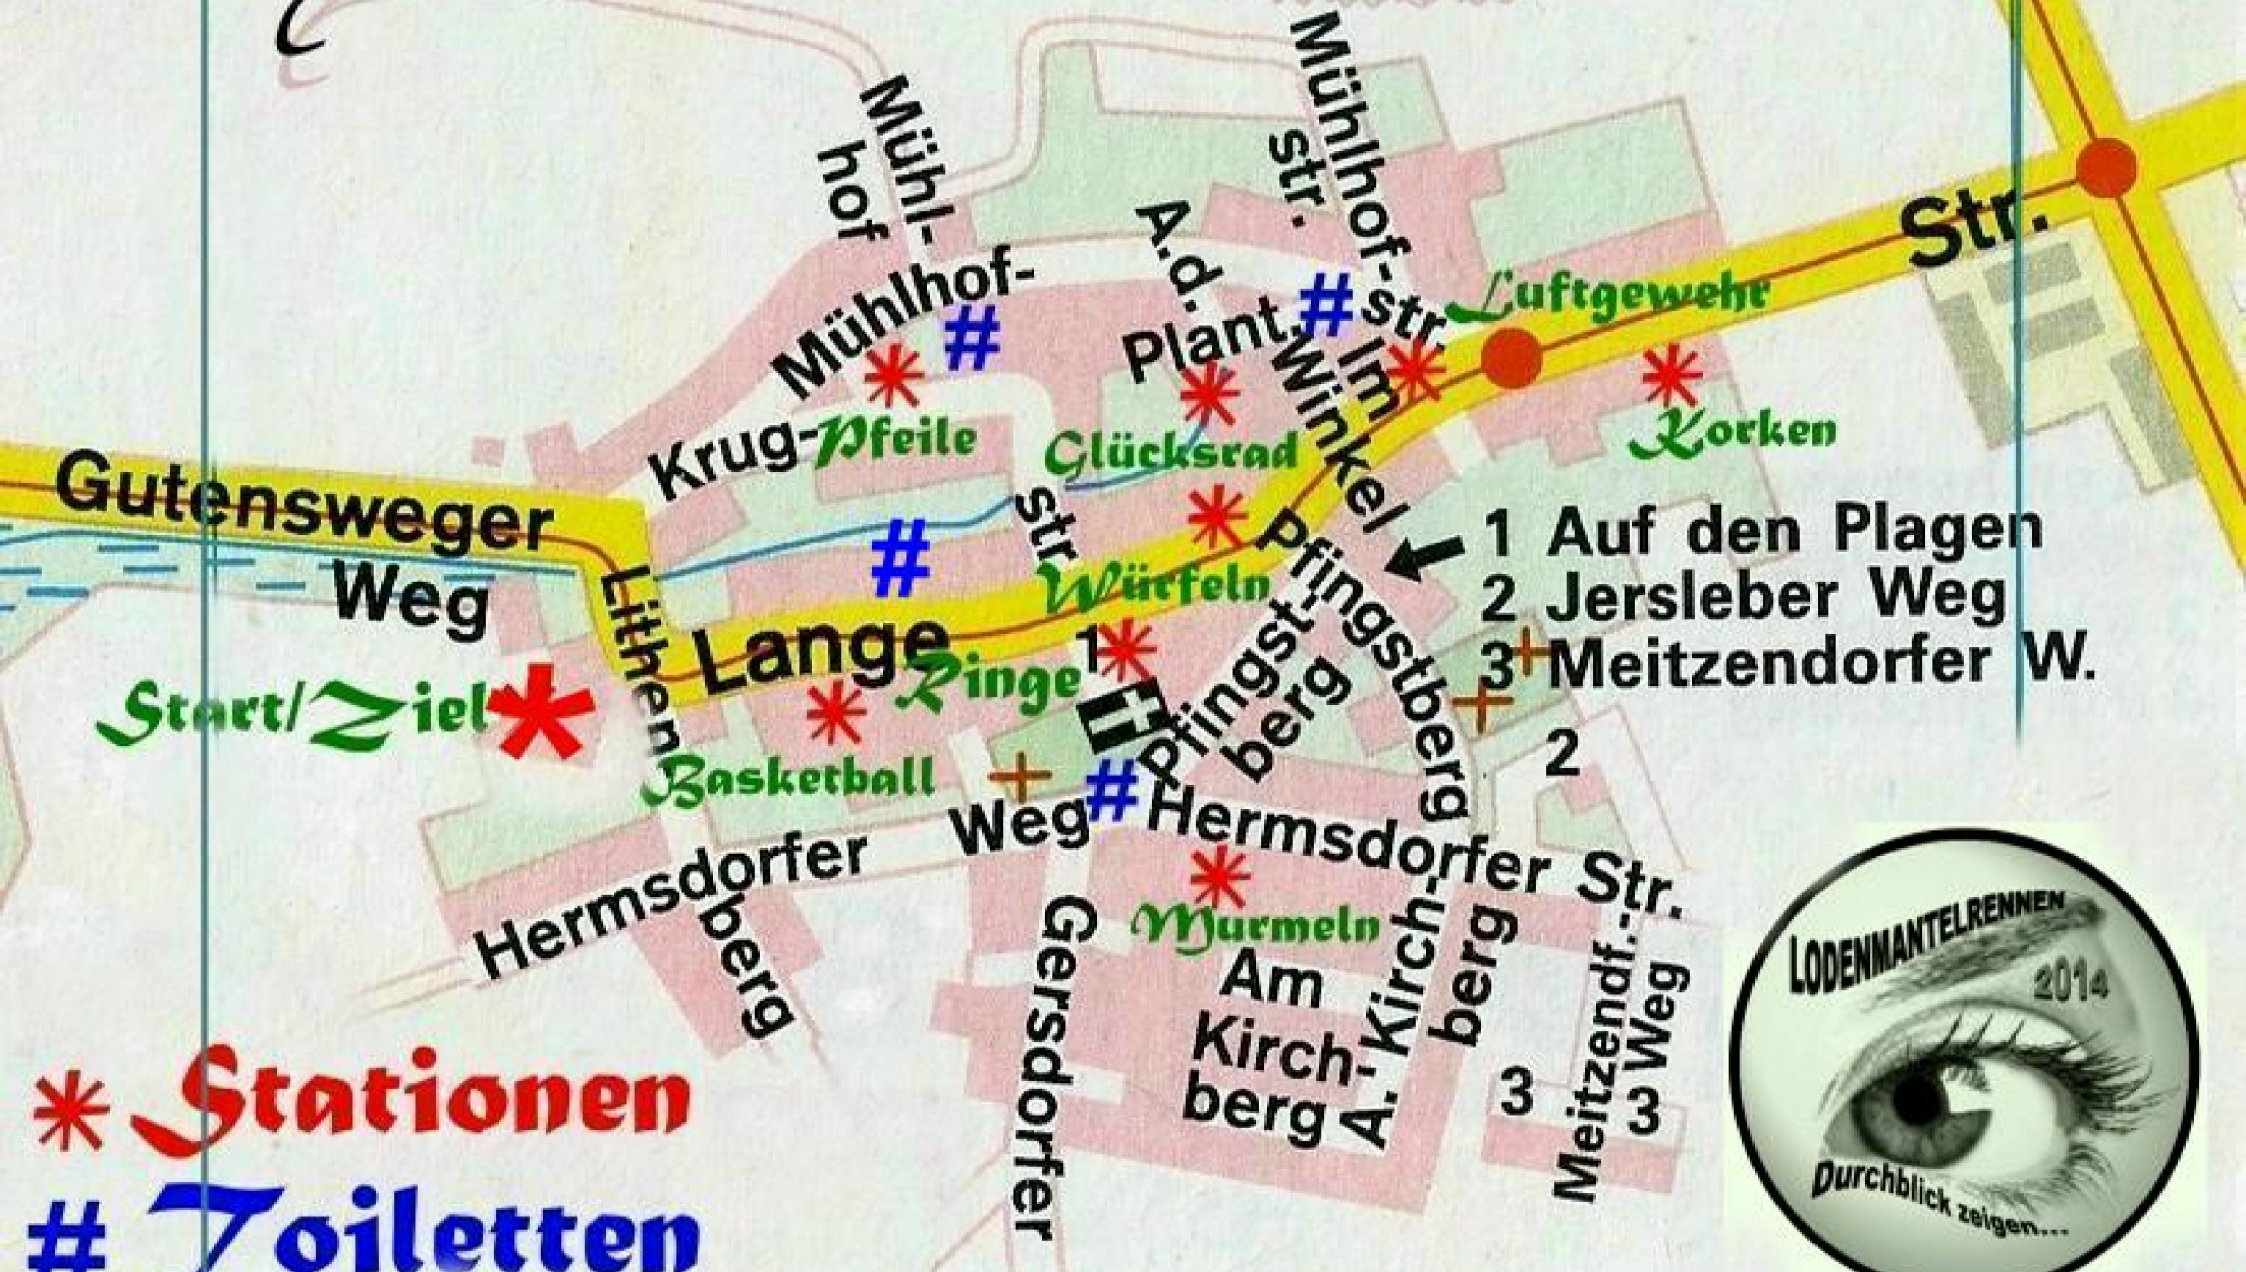

# Lodenmantelrennen

Klein Ammensteden

- 1 Auf den Plagen
- 2 Jersleber Weg
- 3 Meitzendorfer W.

\* Stationen  
# Toiletten